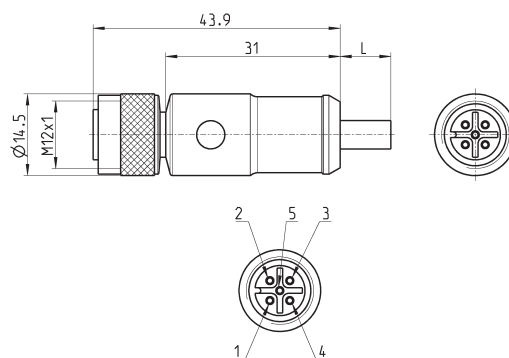

ПРИНАДЛЕЖНОСТИ ДЛЯ СЕРВОРАСПРЕДЕЛИТЕЛЕЙ СЕРИИ LR

Присоединительный
модуль Мод. LRA0C-3

Разъем Мод. CS-
PM07CB

Разъем Мод. CS-
PM04CB

Разъем Мод. CS-
PF07CB

Разъем Мод. CS-
LR05HB-D200/D500

Разъем Мод. CS-
LF05HB-D200/D500

Присоединительный модуль Мод. LRA0C-3
Для сервораспределителей Мод. LRWA0

Мод.
LRA0C-3

Разъем Мод. CS-LF05HB-D200/D500

Мод.	Длина кабеля (м)
CS-LF05HB-D200	2
CS-LF05HB-D500	5

Разъем угловой Мод. CS-LR05HB-D200/D500

Мод.	Длина кабеля (м)
CS-LR05HB-D200	2
CS-LR05HB-D500	5

Разъем M16 4-контактный Мод. CS-PM04CB

Мод.

CS-PM04CB

Разъем M16 7-контактный Мод. CS-PM07CB

Мод.

CS-PM07CB

Разъем M16 7-контактный Мод. CS-PF07CB