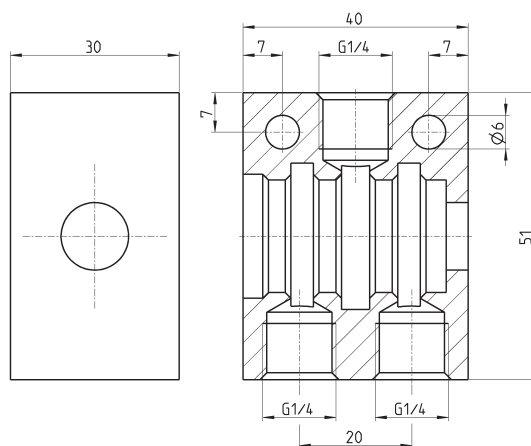

ПРИНАДЛЕЖНОСТИ ДЛЯ СЕРВОРАСПРЕДЕЛИТЕЛЕЙ СЕРИИ LR

Присоединительный
модуль Мод. LRA0C-3

Разъем Мод. CS-
PM07CB

Разъем Мод. CS-
PM04CB

Разъем Мод. CS-
PF07CB

Разъем Мод. CS-
LR05HB-D200/D500

Разъем Мод. CS-
LF05HB-D200/D500

Присоединительный модуль Мод. LRA0C-3
Для сервораспределителей Мод. LRWA0

Мод.
LRA0C-3

Разъем Мод. CS-LF05HB-D200/D500

Мод.	Длина кабеля (м)
CS-LF05HB-D200	2
CS-LF05HB-D500	5

Разъем угловой Мод. CS-LR05HB-D200/D500

Мод.	Длина кабеля (м)
CS-LR05HB-D200	2
CS-LR05HB-D500	5

Разъем M16 4-контактный Мод. CS-PM04CB

Мод.

CS-PM04CB

Разъем M16 7-контактный Мод. CS-PM07CB

Мод.

CS-PM07CB

Разъем M16 7-контактный Мод. CS-PF07CB