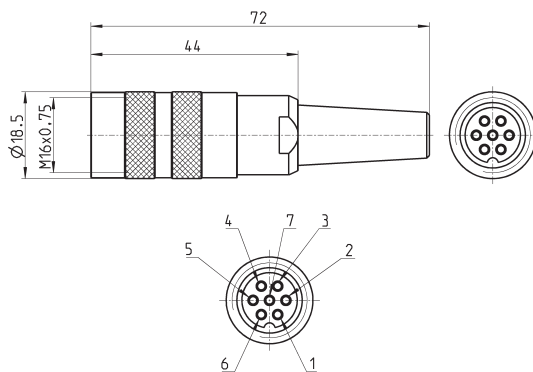

Присоединительный модуль Мод. LRA0C-3
Для сервораспределителей Мод. LRWA0

Мод.
LRA0C-3

Разъем Мод. CS-LF05HB-D200/D500

Мод.	Длина кабеля (м)
CS-LF05HB-D200	2
CS-LF05HB-D500	5

Разъем угловой Мод. CS-LR05HB-D200/D500

Мод.	Длина кабеля (м)
CS-LR05HB-D200	2
CS-LR05HB-D500	5

Разъем M16 4-контактный Мод. CS-PM04CB

Мод.

CS-PM04CB

Разъем M16 7-контактный Мод. CS-PM07CB

Мод.

CS-PM07CB

Разъем M16 7-контактный Мод. CS-PF07CB