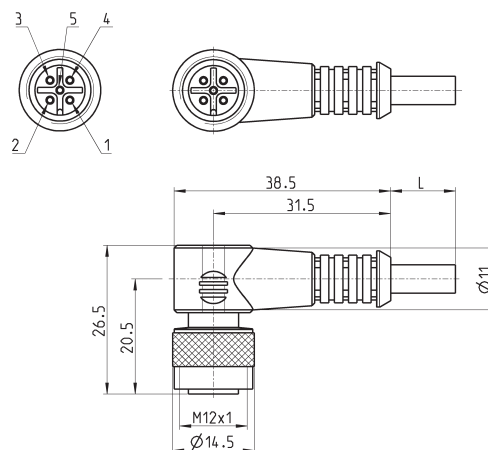

ПРИНАДЛЕЖНОСТИ ДЛЯ СЕРВОРАСПРЕДЕЛИТЕЛЕЙ СЕРИИ LR

Присоединительный
модуль Мод. LRA0C-3

Разъем Мод. CS-
PM07CB

Разъем Мод. CS-
PM04CB

Разъем Мод. CS-
PF07CB

Разъем Мод. CS-
LR05HB-D200/D500

Разъем Мод. CS-
LF05HB-D200/D500

Присоединительный модуль Мод. LRA0C-3
Для сервораспределителей Мод. LRWA0

Мод.
LRA0C-3

Разъем Мод. CS-LF05HB-D200/D500

Мод.	Длина кабеля (м)
CS-LF05HB-D200	2
CS-LF05HB-D500	5

Разъем угловой Мод. CS-LR05HB-D200/D500

Мод.	Длина кабеля (м)
CS-LR05HB-D200	2
CS-LR05HB-D500	5

Разъем M16 4-контактный Мод. CS-PM04CB

Мод.

CS-PM04CB

Разъем M16 7-контактный Мод. CS-PM07CB

Мод.

CS-PM07CB

Разъем M16 7-контактный Мод. CS-PF07CB