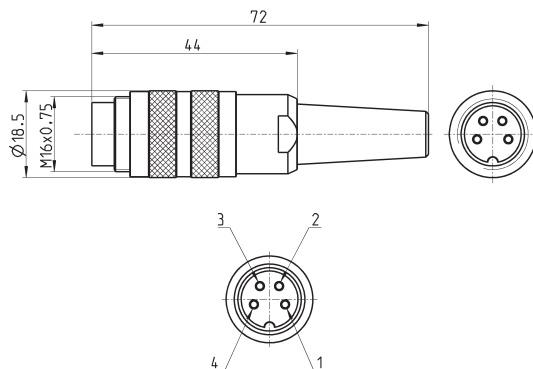

ПРИНАДЛЕЖНОСТИ ДЛЯ СЕРВОРАСПРЕДЕЛИТЕЛЕЙ СЕРИИ LR

Присоединительный
модуль Мод. LRA0C-3

Разъем Мод. CS-
PM07CB

Разъем Мод. CS-
PM04CB

Разъем Мод. CS-
PF07CB

Разъем Мод. CS-
LR05HB-D200/D500

Разъем Мод. CS-
LF05HB-D200/D500

Присоединительный модуль Мод. LRA0C-3
Для сервораспределителей Мод. LRWA0

Мод.
LRA0C-3

Разъем Мод. CS-LF05HB-D200/D500

Мод.	Длина кабеля (м)
CS-LF05HB-D200	2
CS-LF05HB-D500	5

Разъем угловой Мод. CS-LR05HB-D200/D500

Мод.	Длина кабеля (м)
CS-LR05HB-D200	2
CS-LR05HB-D500	5

Разъем M16 4-контактный Мод. CS-PM04CB

Мод.

CS-PM04CB

Разъем M16 7-контактный Мод. CS-PM07CB

Мод.

CS-PM07CB

Разъем M16 7-контактный Мод. CS-PF07CB