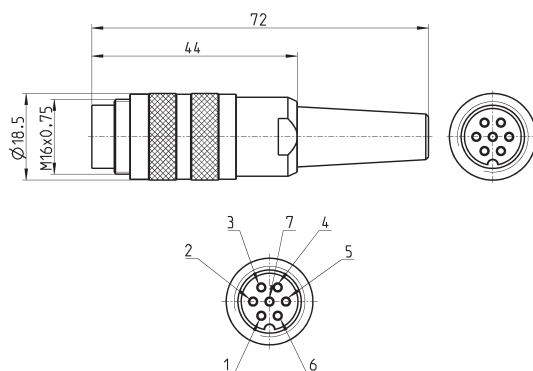

Присоединительный модуль Мод. LRA0C-3
Для сервораспределителей Мод. LRWA0

Мод.
LRA0C-3

Разъем Мод. CS-LF05HB-D200/D500

Мод.	Длина кабеля (м)
CS-LF05HB-D200	2
CS-LF05HB-D500	5

Разъем угловой Мод. CS-LR05HB-D200/D500

Мод.	Длина кабеля (м)
CS-LR05HB-D200	2
CS-LR05HB-D500	5

Разъем M16 4-контактный Мод. CS-PM04CB

Мод.

CS-PM04CB

Разъем M16 7-контактный Мод. CS-PM07CB

Мод.

CS-PM07CB

Разъем M16 7-контактный Мод. CS-PF07CB